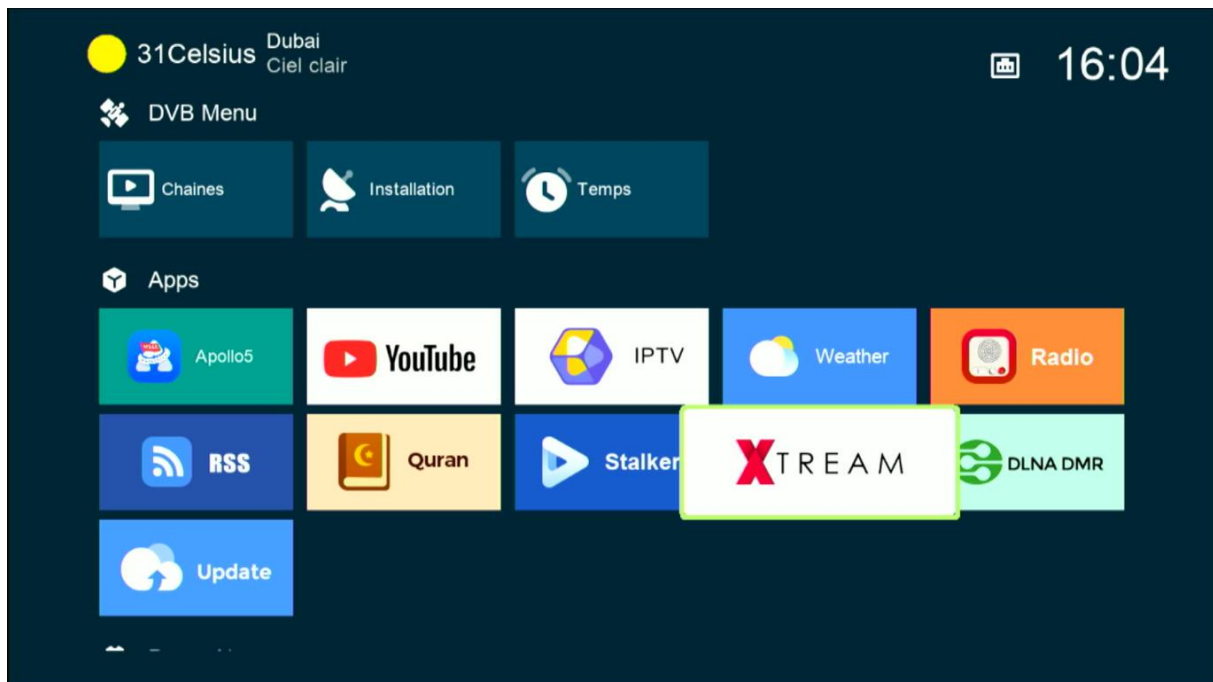

Comment utiliser votre abonnement IPTV sur l'application XTREAM pour ECHOLINK PRIME

- 1) Sur la télécommande, appuyez sur le bouton '**Menu**' pour accéder au Menu principal du récepteur.

2) Appuyez sur l'application 'XTREAM'

3) Appuyez sur le bouton **Menu** de votre télécommande pour accéder à la page de configuration du serveur iptv

4) Appuyez sur le bouton **rouge** et saisissez les données de votre serveur iptv , Puis confirmez en cliquant sur 'Oui'

The video player shows a news broadcast from Al Aoula Inter SD. The interface includes a top bar with 'Xtream' and 'EXP: 20250102', and a bottom bar with navigation options: 'Trier par Chaines', 'Type', 'Recherche', 'Details', '[MENU] Login', 'TXT', and 'Config'. The text 'Pas de EPG' is displayed below the video player.

Vous pouvez maintenant profiter de la diffusion de vos chaînes préférées

The screenshot shows a live news broadcast from Al Aoula Inter SD. The broadcast features two female anchors. The top banner includes the text 'مباشر العيون' (Live Eyewitness) and 'الرباط استوديو الأخبار' (Rabat News Studio). The bottom banner displays the channel name '1 MA | AL AOULA INTER SD', the date and time '01/13 16:07', technical details '(720*576) (MPEG)', and the speed 'Speed: 416.0KB/s'. The text 'Pas de EPG' is visible in the bottom left corner, and '[INFO] Info' is in the bottom right corner.