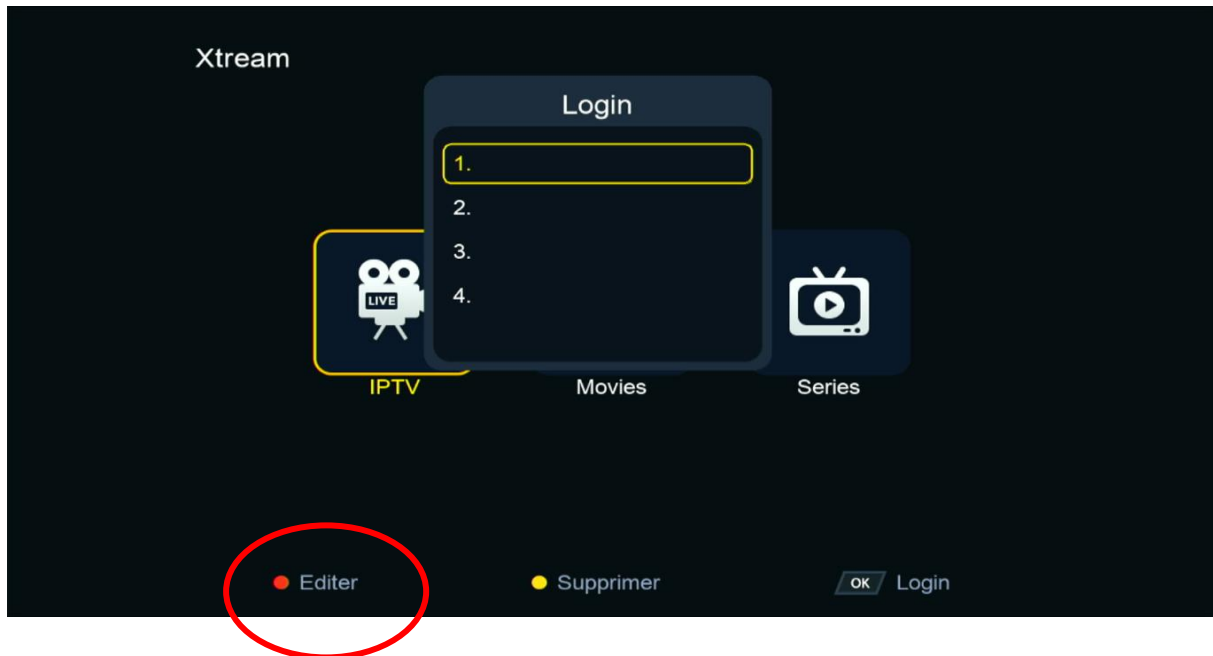

Comment utiliser votre abonnement IPTV sur l'application XTREAM pour ECHOLINK PRIME

- 1) Sur la télécommande, appuyez sur le bouton '**Menu**' pour accéder au Menu principal du récepteur.

2) Appuyez sur l'application 'XTREAM'

3) Appuyez sur le bouton **Menu** de votre télécommande pour accéder à la page de configuration du serveur iptv

4) Appuyez sur le bouton **rouge** et saisissez les données de votre serveur iptv , Puis confirmez en cliquant sur 'Oui'