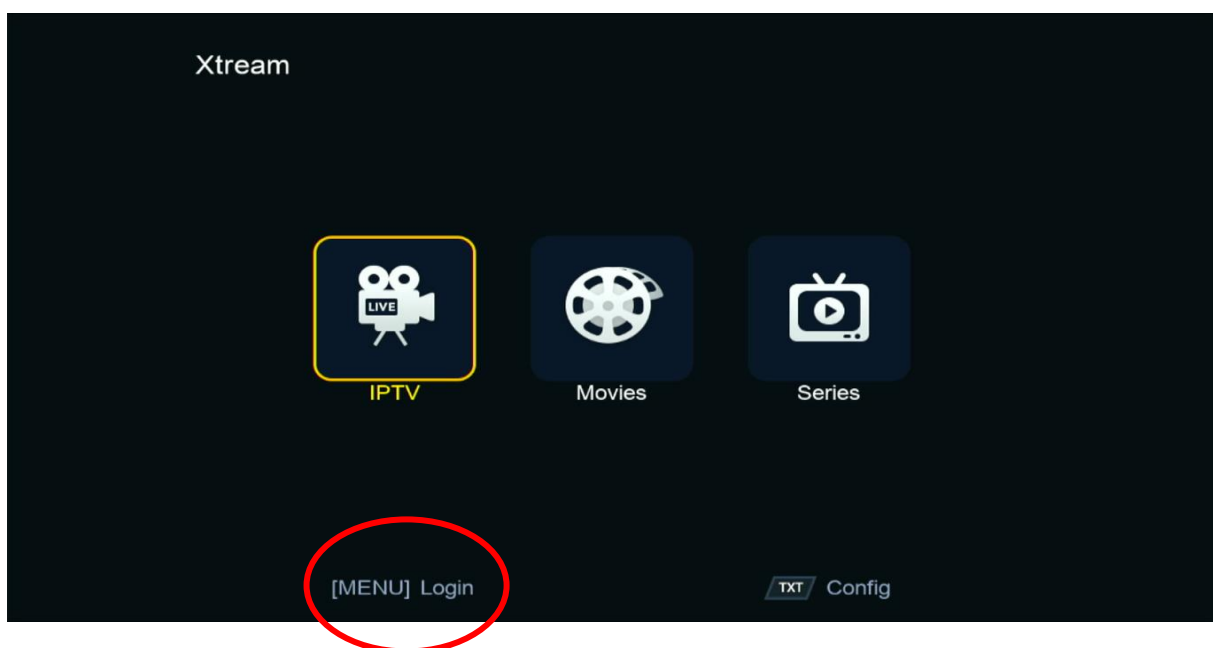

Comment utiliser votre abonnement IPTV sur l'application XTREAM pour ECHOLINK PRIME

- 1) Sur la télécommande, appuyez sur le bouton '**Menu**' pour accéder au Menu principal du récepteur.

2) Appuyez sur l'application 'XTREAM'

3) Appuyez sur le bouton **Menu** de votre télécommande pour accéder à la page de configuration du serveur iptv

4) Appuyez sur le bouton **rouge** et saisissez les données de votre serveur iptv , Puis confirmez en cliquant sur 'Oui'