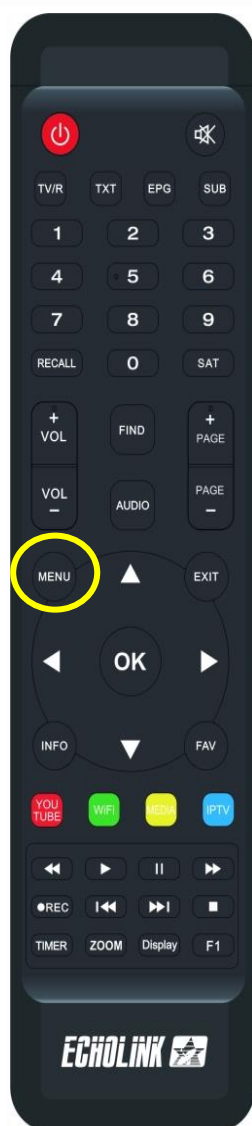

Comment utiliser votre abonnement IPTV sur l'application XTREAM pour ECHOLINK PRIME

- 1) Sur la télécommande, appuyez sur le bouton '**Menu**' pour accéder au Menu principal du récepteur.

2) Appuyez sur l'application 'XTREAM'

3) Appuyez sur le bouton **Menu** de votre télécommande pour accéder à la page de configuration du serveur iptv

4) Appuyez sur le bouton **rouge** et saisissez les données de votre serveur iptv , Puis confirmez en cliquant sur 'Oui'

Félicitation, votre serveur iptv a été activé avec succès

The screenshot shows an IPTV interface with a channel list on the left and a video player on the right. The channel list is as follows:

Channel	Channel Name
AR MORROCO	1. MA AL AOULA INTER SD
AR MORROCO F	2. MA AL OULA INTER HD
AR CH. MAGHRE	3. MA AL AOULA FILM
AR CH. FTA	4. MA 2M MAROC
AR ISLAMIC	5. MA 2M FILM
AR MBC	6. MA MBC 5 **HD
AR OSN	7. MA AL MAGHRIBIA
AR MYHD ROTA	8. MA ARRIADHIA HD
AR BEIN ENTERT	9. MA AFLAM TV 7 TNT
AR KIDS	10. MA MEDI 1 TV SD

The video player shows a news broadcast from Al Aoula Inter SD. The interface includes a top bar with 'Xtream' and 'EXP: 20250102', and a bottom bar with navigation options: 'Trier par Chaines', 'Type', 'Recherche', 'Details', '[MENU] Login', 'TXT', and 'Config'. The text 'Pas de EPG' is displayed below the video player.