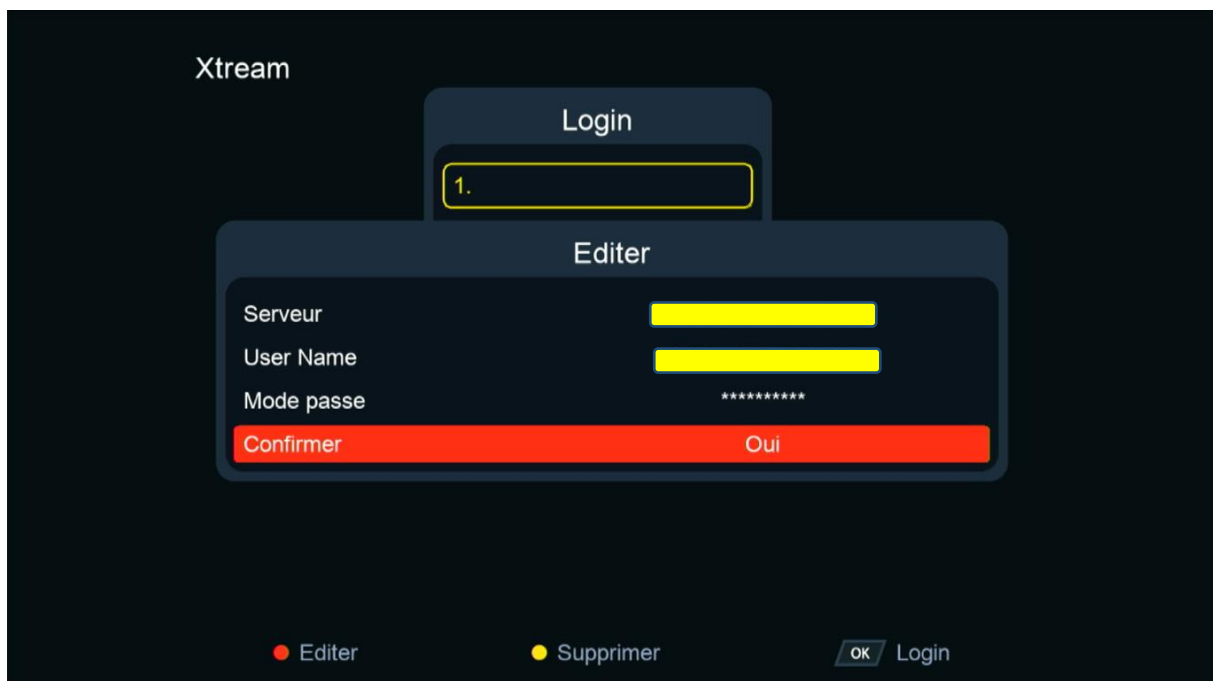

Comment utiliser votre abonnement IPTV sur l'application XTREAM pour ECHOLINK PRIME

- 1) Sur la télécommande, appuyez sur le bouton '**Menu**' pour accéder au Menu principal du récepteur.

2) Appuyez sur l'application 'XTREAM'

3) Appuyez sur le bouton **Menu** de votre télécommande pour accéder à la page de configuration du serveur iptv

4) Appuyez sur le bouton **rouge** et saisissez les données de votre serveur iptv , Puis confirmez en cliquant sur 'Oui'